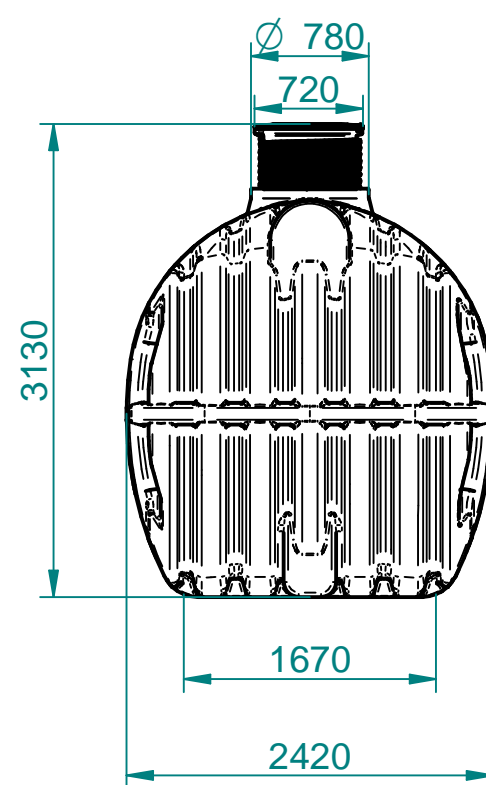

Standard

Za tehnične risbe si pridružujemo
pravico do spremembe

Nazadnje spremenili alesz dne 2021-12-17 09:57:20
Ime/Model: ROTERRA 2450 V=23.000 L (CODE_7100062680).asm
Ime/Dokument: ROTERRA 2450 V=23.000 L (CODE_7100062680).dft

Hmin=2800 mm / Hmax=3100 mm

SAMO ZA
INFORMACIJO!

PRELIMINARY,
FOR INFO ONLY!

Toleranca		Merilo: 1:50	Standard:
Po standardu ISO 8015		Teža: 690 Kg	Dim. Sur.
Datum: 17. 12. 2021		Material: PE	
Uporabnik: alesz		Ime: Roterra 2450 V=22.000 L	
Konst.: 17. 12. 2021		CODE: 7100062680	
Risal: 17. 12. 2021		St. risbe: 1.2-2021/22000	
Kontr.:		Projekt	
Kategorija		Zamenjava za:	
Zamenjal:		Zamenjal:	
Ozn.		Index	
Opomba			
Datum			
Ime			
Status			

ROTO - PAVLJAK, proizvodnja plastičnih posod in zabojnikov
Slovenska Republika, Bevkova
1000 Ljubljana, Slovenija
Telefon: +386 (0)20 52 11 111, Fax: +386 (0)20 52 11 111
E-pošta: info@roto.si, www.roto.si