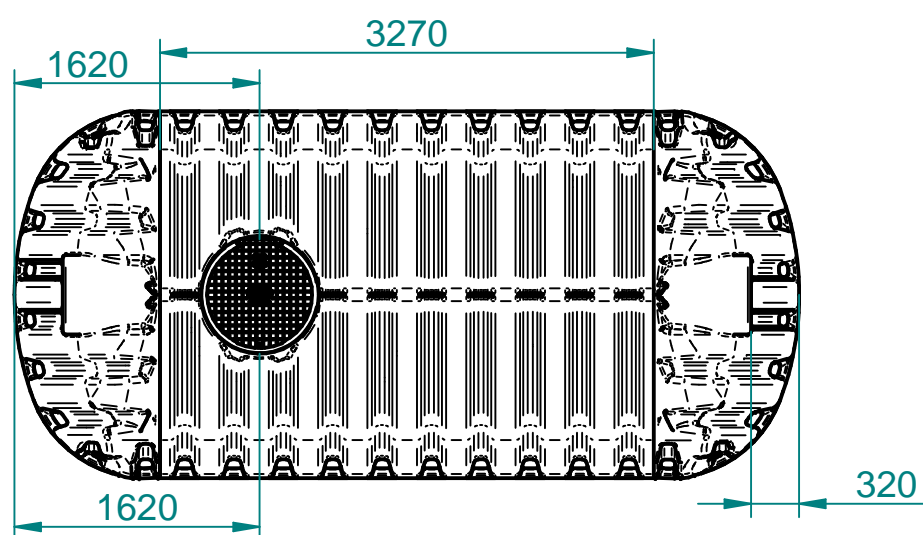

Standard

Za tehnične risbe si pridružujemo
pravico do spremembe

Nazadnje spremenili alesz dne 2021-12-17 09:57:20
Ime/Model: ROTERRA 2450 V=23.000 L (CODE_7100062680).asm
Ime/Dokument: ROTERRA 2450 V=23.000 L (CODE_7100062680).dft

Hmin=2800 mm / Hmax=3100 mm

SAMO ZA
INFORMACIJO!

PRELIMINARY,
FOR INFO ONLY!

Toleranca		Merilo: 1:50	Standard:
Po standardu ISO 8015		Teža: 690 Kg	Dim. Sur.
Datum: 17. 12. 2021		Material: PE	
Uporabnik: alesz		Ime: Roterra 2450 V=22.000 L	
Konst.: 17. 12. 2021		CODE: 7100062680	
Risal: 17. 12. 2021		St. risbe: 1.2-2021/22000	
Kontr.:		Projekt	
Kategorija		Zamenjava za:	
Zamenjal:		Zamenjal:	
Ozn.		Index	
Opomba			
Datum			
Ime			
Status			