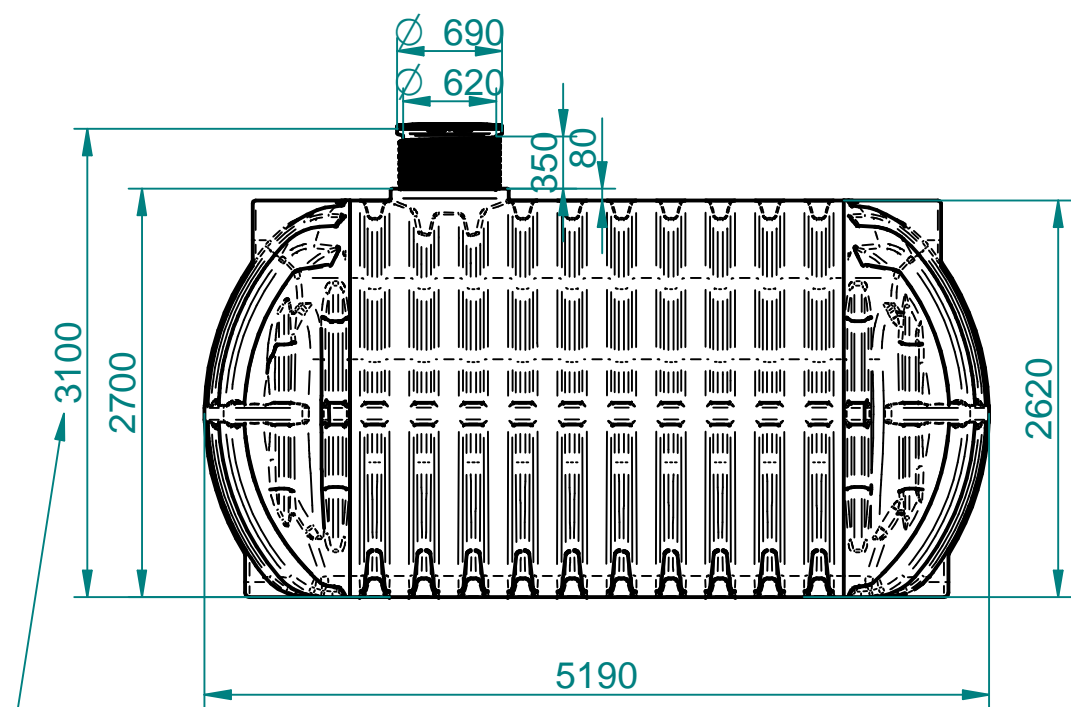

Standard

Za tehnične risbe si pridružujemo
pravico do spremembe

Nazadnje spremenili alesz dne 2021-12-17 09:57:20
Ime/Model: ROTERRA 2450 V=23.000 L (CODE_7100062680).asm
Ime/Dokument: ROTERRA 2450 V=23.000 L (CODE_7100062680).dft

Hmin=2800 mm / Hmax=3100 mm

SAMO ZA
INFORMACIJO!

PRELIMINARY,
FOR INFO ONLY!

Toleranca		Merilo: 1:50	Standard:
Po standardu ISO 8015		Teža: 690 Kg	Dim. Sur.
Datum: 17. 12. 2021		Material: PE	
Uporabnik: alesz		Ime: Roterra 2450 V=22.000 L	
Konst.: 17. 12. 2021		CODE: 7100062680	
Risal: 17. 12. 2021		St. risbe: 1.2-2021/22000	
Kontr.:		Projekt	
Kategorija		Zamenjava za:	
Zamenjal:		Zamenjal:	
Ozn.		Index	
Opomba			
Datum			
Ime			
Status			